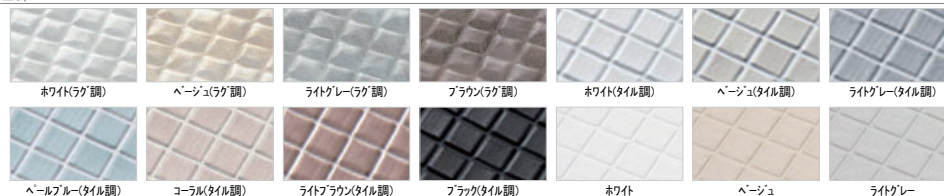

■カウンター

■壁: アクセントパネル