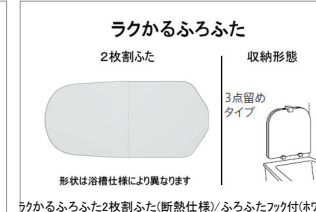

テレビショッピング限定プラン

TOTOサザナバスリフォーム (戸建1616サイズ)

ヤマダの安心
10年保証付き

戸建1616サイズ
基本プラン

本体価格+標準工事費合計1,431,650円(税込)のところ、

特別価格 **999,800円(税込)**

Selected Color

注: 隣り合う壁パネルの接合部は柄にずれが生じます。 ※カラーバリエーションは2枚目をご覧ください

床	カウンター	壁:アクセントパネル	壁:周辺パネル	浴槽	浴槽エプロン

お掃除ラクラクほっカリ床

入った瞬間から心地よく、
親水パワーでお掃除ラクラク。

冷気をシャットアウトする、W断熱構造!
翌朝にはカラリと乾き、お掃除ラクラク。
※「ほっカリ床」はTOTOの登録商標です。

ゆるり浴槽

人間工学を応用したゆるり浴槽で
身も心もリラックス

浴槽

浴槽湯量
満水: 264L
70%: 158L

ゆるり浴槽: FRPバス(ホワイト)/ワンプッシュ排水栓

魔法びん浴槽

魔法びん浴槽あり

ふろふた

ラクかるふろふた

2枚割ふた

収納形態

3点留め
タイプ

形状は浴槽仕様により異なります

ラクかるふろふた2枚割ふた(断熱仕様)/ふろふたフック付(ホワイト)

カウンター

お掃除ラクラクカウンター(ホワイト)

スライドバー

メタル調スライドバー

洗い場水栓

コンフォートウェーブシャワー
(メタル調)
スッキリ棚水栓(棚W215) [シルバー] (一般地仕様)

シャワーホースフック

シャワーホースフック(メタル調)

照明

電球色
シーリング照明 1灯(LEDランプ)

換気

換気扇(抗菌・防カビ)