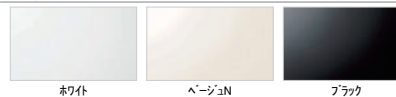

テレビショッピング限定プラン

TOTOサザナバスリフォーム (戸建1616サイズ)

ヤマダの安心
10年保証
付き

戸建1616サイズ
基本プラン

本体価格+標準工事費合計1,431,650円(税込)のところ、

特別価格 **999,800円(税込)**

Color Variation

■床

■カウンター

■壁: アクセントパネル

■壁: 周辺パネル

■浴槽

■浴槽エプロン

脱衣場内装(床・壁・天井)工事付き(1坪)

カタログから色柄をお選びいただけます。

天井・壁 クロス貼り
床 CF貼り

※種類によっては抗菌仕様の壁紙もお選びいただけます。

※内装以外の装備・化粧台・洗濯機等は付きません。
※画像はイメージです。