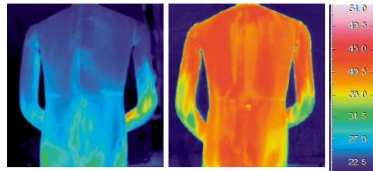

## 肩と腰を温かく包み込むたっぷりの水流と心地よい刺激

楽湯なし (半身浴)

楽湯を使用  
(肩楽湯 + 腰楽湯)

肩も腰もたっぷりの水流で同時に楽湯。  
だから、身体のみずみまで温めて気持ちよい。  
通常の全身浴はもちろん、上半身が冷えがちといわれる  
半身浴でも肩楽湯と腰楽湯の同時使用をすれば全身を  
しっかりと温めてくれます。つい酷使してしまう肩や腰には、  
ダブルの楽湯で至福のご褒美を。