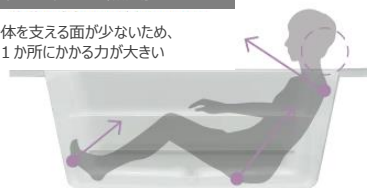

## 肩と腰を温かく包み込むたっぷりの水流と心地よい刺激

楽湯なし (半身浴)

楽湯を使用  
(肩楽湯 + 腰楽湯)

肩も腰もたっぷりの水流で同時に楽湯。  
だから、身体のみずみまで温めて気持ちよい。  
通常の全身浴はもちろん、上半身が冷えがちといわれる  
半身浴でも肩楽湯と腰楽湯の同時使用をすれば全身を  
しっかりと温めてくれます。つい酷使してしまう肩や腰には、  
ダブルの楽湯で至福のご褒美を。

## 除菌仕上げで、カビ・汚れの発生を抑えきれいが続く

床ワイパー洗浄 (きれい除菌水) ならボタン1つで洗浄・除菌

## 人間工学を応用した浴槽形状で身も心もリラックス!

気持ちよさを支える秘密は「4点支持」設計。

従来の浴槽 < 3点支持 >

身体を支える面が少ないため、  
1か所にかかる力が大きい

ファーストクラス浴槽 < 4点支持 >

身体を支える面が増えるため、  
1か所にかかる力が小さい

ファーストクラス浴槽

▶ YAMADA安心リフォーム該当ページへ