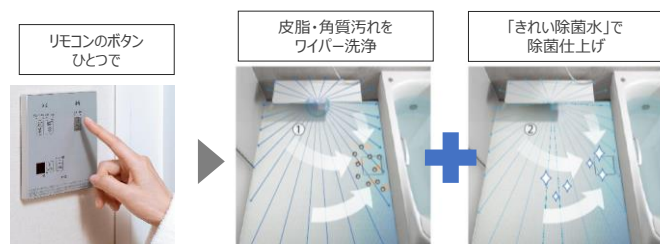

## 肩と腰を温かく包み込むたっぷりの水流と心地よい刺激

楽湯なし (半身浴)

楽湯を使用  
(肩楽湯 + 腰楽湯)

肩も腰もたっぷりの水流で同時に楽湯。  
だから、身体のみずみまで温めて気持ちよい。  
通常の全身浴はもちろん、上半身が冷えがちといわれる  
半身浴でも肩楽湯と腰楽湯の同時使用をすれば全身を  
しっかりと温めてくれます。つい酷使してしまう肩や腰には、  
ダブルの楽湯で至福のご褒美を。

## 人間工学を応用した浴槽形状で身も心もリラックス!

気持ちよさを支える秘密は「4点支持」設計。

従来の浴槽 < 3点支持 >

身体を支える面が少ないため、  
1か所にかかる力が大きい

ファーストクラス浴槽 < 4点支持 >

身体を支える面が増えるため、  
1か所にかかる力が小さい

ファーストクラス浴槽

▶ YAMADA安心リフォーム該当ページへ