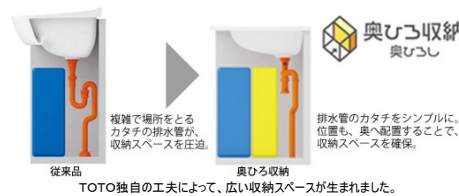

たっぷり入る、奥ひろ収納

収納量が大幅にアップ、新開発の大容量キャビネット

化粧台

小物が片付き引き出しと、たっぷり物が入る開き扉の組合せ