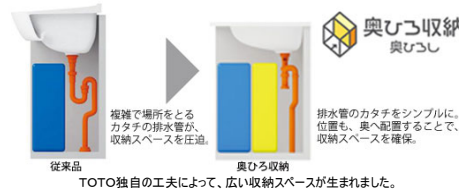

# 169,800円(税込)

標準工事 搬入配送費・既存洗面化粧台解体・給水給湯接続・排水接続・洗面化粧台取付・既存電源利用・産廃費

※掲載の画像はイメージです。印刷のため実際の色とは多少異なっております。商品によっては、改良などにより、仕様やカラー等に変更が生じる場合がございます。

※2022.11版

画像はイメージです

**洗面化粧台KZ 片引出しエコミラータイプ**

■化粧台(片引出し)LDSCC075BJGEN1W ■ベーシックLED三面鏡(エコミラー有)LMCC075A3GEC1G  
※寒冷地仕様は別品番となります。

Color Variation

※ はお見取りカラーです

ひろびろ陶器ボウル

深くて広い陶器ボウルなので作業がゆったり  
さらに両サイドには物が置けて便利。

洗面ボウル容量

約15リットル 約21リットル

間口600mm 間口750mm

※セーターなどかさばる衣類の手洗いもしっかり行えます。

洗面ボウル

汚れにくく、お掃除しやすい「セフィオンテクト陶器ボウル」

たっぷり入る、奥ひろ収納

収納量が大幅にアップ、新開発の大容量キャビネット

化粧台

小物が片付き引き出しと、たっぷり物が入る開き扉の組合せ

片引き出しタイプ(間口750mm)

エアインスウィング水栓

使用シーンに合わせて、前後左右に動かせます。  
さらに「エアイン機能」で節水にも貢献。

水栓金具

節水しながらも、たっぷりの量感を実現

化粧鏡

LED照明で省エネ。鏡内の収納スペースに、効率よく収納。

幅60cmタイプ

■化粧台(2枚扉):LDSCC060BAGEN1□  
■ベーシックLED二面鏡:LMCC060A2GEC1G  
■水栓ユニット:LTL363-1EE  
※寒冷地仕様は別品番となります。