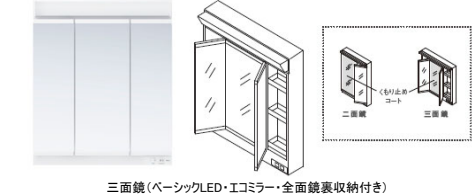

### エアインスウィング水栓

「エアイン機能」を搭載し、節水に貢献。

使用シーンに合わせて前後左右に動かせます。

### 化粧鏡

LED照明で省エネ。鏡内の収納スペースに、効率よく収納。

三面鏡(ベーシックLED・エコミラー・全面鏡裏収納付き)