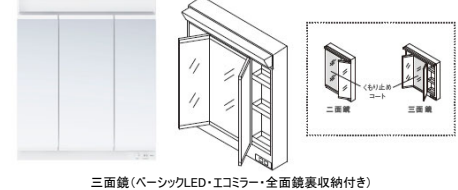

洗面ボウル

汚れにくく、お掃除しやすい「セフィオンテクト陶器ボウル」

たっぷり入る、奥ひろ収納

収納量が大幅にアップ、新開発の大容量キャビネット

化粧台

小物が片付き引き出しと、たっぷり物が入る開き扉の組合せ

片引き出しタイプ(間口750mm)

エアインスウィング水栓

使用シーンに合わせて、前後左右に動かせます。  
さらに「エアイン機能」で節水にも貢献。

水栓金具

節水しながらも、たっぷりの量感を実現

化粧鏡

LED照明で省エネ。鏡内の収納スペースに、効率よく収納。

幅60cmタイプ

■化粧台(2枚扉):LDSCC060BAGEN1□  
■ベーシックLED二面鏡:LMCC060A2GEC1G  
■水栓ユニット:LTL363-1EE  
※寒冷地仕様は別品番となります。