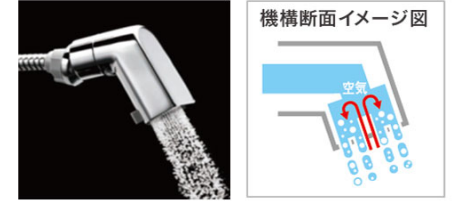

Color Variation

※ はお見取りカラーです

ひろびろ陶器ボウル

深くて広い陶器ボウルなので作業がゆったり  
さらに両サイドには物が置けて便利。

洗面ボウル容量

約15リットル 約21リットル

間口600mm 間口750mm

※セーターなどかさばる衣類の手洗いもしっかり行えます。

洗面ボウル

汚れにくく、お掃除しやすい「セフィオンテクト陶器ボウル」

たっぷり入る、奥ひろ収納

収納量が大幅にアップ、新開発の大容量キャビネット

化粧台

小物が片付き引き出しと、たっぷり物が入る開き扉の組合せ

片引き出しタイプ(間口750mm)

エアインスウィング水栓

使用シーンに合わせて、前後左右に動かせます。  
さらに「エアイン機能」で節水にも貢献。

水栓金具

節水しながらも、たっぷりの量感を実現

化粧鏡

LED照明で省エネ。鏡内の収納スペースに、効率よく収納。

幅60cmタイプ

■化粧台(2枚扉):LDSCC060BAGEN1□  
■ベーシックLED二面鏡:LMCC060A2GEC1G  
■水栓ユニット:LTL363-1EE  
※寒冷地仕様は別品番となります。