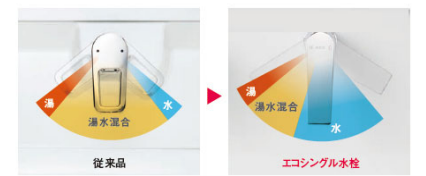

洗面ボウル

汚れにくく、お掃除しやすい「セフィオンテクト陶器ボウル」

たっぷり入る、奥ひろ収納

収納量が大幅にアップ、新開発の大容量キャビネット

化粧台

小物が片付き引き出しと、たっぷり物が入る開き扉の組合せ

片引き出しタイプ(間口750mm)

エアインスウィング水栓

使用シーンに合わせて、前後左右に動かせます。  
さらに「エアイン機能」で節水にも貢献。

水栓金具

節水しながらも、たっぷりの量感を実現

化粧鏡

LED照明で省エネ。鏡内の収納スペースに、効率よく収納。

幅60cmタイプ

■化粧台(2枚扉):LDSCC060BAGEN1□  
■ベーシックLED二面鏡:LMCC060A2GEC1G  
■水栓ユニット:LTL363-1EE  
※寒冷地仕様は別品番となります。