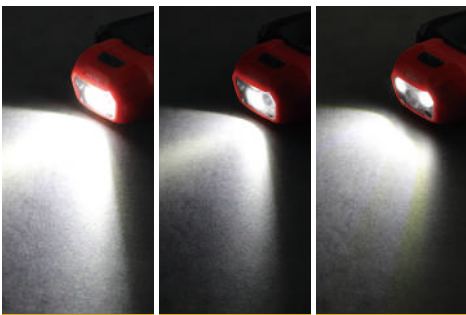

手元も、足元も、
明るく照らす！

ASSIKE®
ヘッドライト

明るさ(最大)
400lm

LEDライト
3段階

赤色
LED付き

登山、夜釣り、キャンプに行った時、
「手元や足元が見づらい」
そんな経験はありませんか？

そんなあなたに
ASSIKE®ヘッドライト

頭につけるだけ、
もうライトは
手に持たなくてOK

このASSIKEヘッドライトを使えば、
ハンズフリーで明るく照らせます！
もう、ライトを使う時に手が塞がらないから、
登山やキャンプなどさまざまな場面で約立ちます。

様々なシーンで大活躍

夜でも両手が使えるようになるので、様々なシーンで大活躍！
夜釣り・キャンプなどの他にも、屋根裏などの暗い場所での作業にも最適です！

このライトひとつで、あつたら嬉しい機能が盛りだくさん!

製品特長

**作業中だって、
手がふさがらない!**

両手が使える!

このヘッドライトは懐中電灯のように、手で持つ必要はありません。両手がふさがらないから、作業中にオススメです!

**必要十分な光量を確保!
周囲を明るく照らせる!**

明るさ
400lm
(最大)

このヘッドライトは必要十分な最大400ルーメンもの明るさで、暗い場所を照らせます! 照射距離は最大50メートル!

**赤色LED付きだから
夜釣り、天体観測にも最適!**

暗闇でも眩しさを感じづらい、赤色LED付き。例えば天体観測でも、明るい白色の光のように星が見づらくなりません。

**明るさは、
3段階から選べる!**

Hi 400lm Low 80lm エコ 50lm

ライトは3段階に変えられるから、明るすぎる場合は光量を控えめにすることもできます。
※用途により明るさをお選びください

**ライト部だけ取り外して
手持ちライトとしても使える!**

このヘッドライト、ライト部だけ取り外して手持ちライトとして使うこともできます! カバンに忍ばせておけば、いつでも照らせます。

**1500mAhのバッテリー
充電式で、繰り返し使える!**