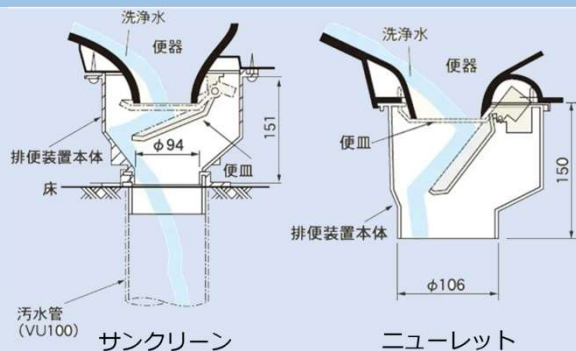

ASAHI EITO アサヒ衛陶株式会社

簡易水洗トイレ

～欲しかった温水洗浄便座も設置できます！～

家のトイレは簡易水洗トイレ

新しく買い替えたいけど、どんな商品があるの？

サンククリーン

手洗付と手洗なしの2種類から選べます。ご使用後、タンク側面のレバー操作だけで水が流れます！

ニューレット

タンクがないので省スペースに最適！ご使用後、コントロールボックスのボタンを押すと水が流れます！

オートフラッパー

イヤなニオイをシャットアウト！
シンプルな構造で故障の少ない安心設計

ウォーターダスター

気になる汚れがあっても、手を汚さず
快適お手入れが出来て安心！

お問い合わせ

株式会社ヤマダトレーディング

住所 〒370-0841 群馬県高崎市栄町1-1