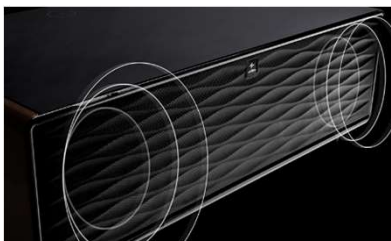

あなたのスタイルに革命を スマートテーブル

STB135

超近代的ステンレス鋼のデザイン
どんなリビングルームにもぴったり

コントロールパネル

タッチパネル式操作で
冷蔵庫の温度
スピーカーの音量
イコライザーの操作
などが可能。

ワイヤレス充電

スマートフォンやスマート
ウォッチなど身の回りの物
でワイヤレス充電対応の機
器は簡単置くだけ充電。

冷蔵庫

食品、飲み物、化粧品など
の保存が可能。
左は3℃～8℃ (70L)
右は6℃～12℃ (65L)
の温度調節できます。

デュアルスピーカー

Bluetooth5.0レシーバー
オーディオ機能付き
音量調節などの操作は卓上
のコントロールパネルから
できます。

STB90

生活動線を考慮
したミディアム
サイズ

STB65

リビングだけでなく、
ベッドルームにも最適
なコンパクトサイズ

製品比較	STB135	STB90	STB65
サイズ(幅×高さ×奥行)	129.5cm×46cm×70.5cm	105.5cm×46cm×58.5cm	66.7cm×46cm×70.5cm
冷蔵庫容量	135L(左 70L/右 65L)	93L(左 65L/右 28L)	65L
冷蔵庫温度	左 3℃～8℃/右 6℃～12℃	左 3℃～8℃/右 6℃～12℃	3℃～8℃
ワイヤレス充電	1カ所	1カ所	2カ所
タッチパネル操作	○	—	○
スピーカー	Bluetooth 5.0 レシーバーオーディオ機能 デュアルスピーカー(20W×2)	—	—
アンクルライト	—	—	○