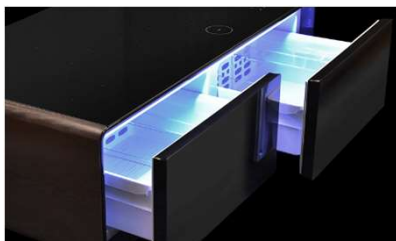

あなたのスタイルに革命を スマートテーブル

STB135

超近代的ステンレス鋼のデザイン
どんなリビングルームにもぴったり

コントロールパネル

タッチパネル式操作で
冷蔵庫の温度
スピーカーの音量
イコライザーの操作
などが可能。

ワイヤレス充電

スマートフォンやスマート
ウォッチなど身の回りの物
でワイヤレス充電対応の機
器は簡単置くだけ充電。

冷蔵庫

食品、飲み物、化粧品など
の保存が可能。
左は3℃～8℃ (70L)
右は6℃～12℃ (65L)
の温度調節できます。

デュアルスピーカー

Bluetooth5.0レシーバー
オーディオ機能付き
音量調節などの操作は卓上
のコントロールパネルから
できます。

STB90

生活動線を考慮
したミディアム
サイズ

STB65

リビングだけでなく、
ベッドルームにも最適
なコンパクトサイズ

製品比較	STB135	STB90	STB65
サイズ(幅×高さ×奥行)	129.5cm×46cm×70.5cm	105.5cm×46cm×58.5cm	66.7cm×46cm×70.5cm
冷蔵庫容量	135L(左 70L/右 65L)	93L(左 65L/右 28L)	65L
冷蔵庫温度	左 3℃～8℃/右 6℃～12℃	左 3℃～8℃/右 6℃～12℃	3℃～8℃
ワイヤレス充電	1カ所	1カ所	2カ所
タッチパネル操作	○	—	○
スピーカー	Bluetooth 5.0 レシーバーオーディオ機能 デュアルスピーカー(20W×2)	—	—
アンクルライト	—	—	○