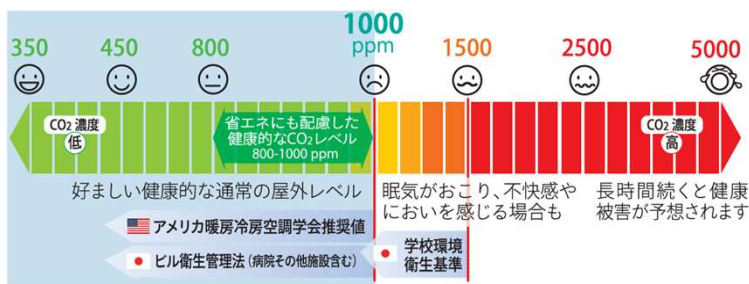

# Co2濃度を測定し 換気のタイミングを“見える化” CO2モニター

経済産業省「二酸化炭素濃度測定器の選定に関するガイドライン」適合

視認性に優れた  
LEDインジケータ（9段階）付き

■マーベル 301

■マーベル 001 / 003

長期間使用時にも、測定誤差の生じにくい  
高精度光学式 NDIR デュアルビームセンサーを使用

CO2濃度測定値の補正機能有り

マーベル001/003

マーベル301

CO2濃度は1000ppm以下がクリーンで最適な環境！

換気がされずに、空気がこもった空間では、倦怠感・頭痛・耳鳴り・酸欠状態などの症状になる恐れや、感染症リスクも高まります！

そんな時にマーベル商品で換気のタイミングを“見える化”して、快適な生活、感染予防対策にいかがですか？

商品についてなどお気軽にお問合せください！

お問い合わせ

株式会社ヤマダトレーディング

TEL : 027-345-8033